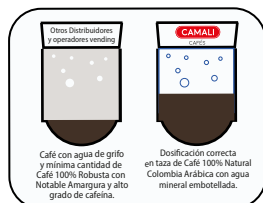

SERVICIO VENDING GLOBAL CAFES CAMALI

“SOMOS TOSTADORES”

NUESTRAS VENTAJAS

Máquina

en depósito sin ningún coste para el cliente.

Instalación

incluida sin ningún coste para el cliente.

Mantenimiento y servicio semanal incluido.

Variedad de máquinas de café en grano adaptadas.

Café en grano de calidad Camali Colombia 100 % Natural.

Reposiciones y limpiezas semanales incluidas.

Servicio Técnico incluido.

Disponibles varios tipos de bebidas calientes.

Expertos en servicios vending ubicados en Escalona (Toledo).

Maestros tostadores con más de 40 años de experiencia en el sector.

Calidad y precio garantizado.

Adaptados a las necesidades de consumo de los clientes.

Nuevos métodos de pago adaptados a cada cliente.

LA DIFERENCIA ES OBVIA